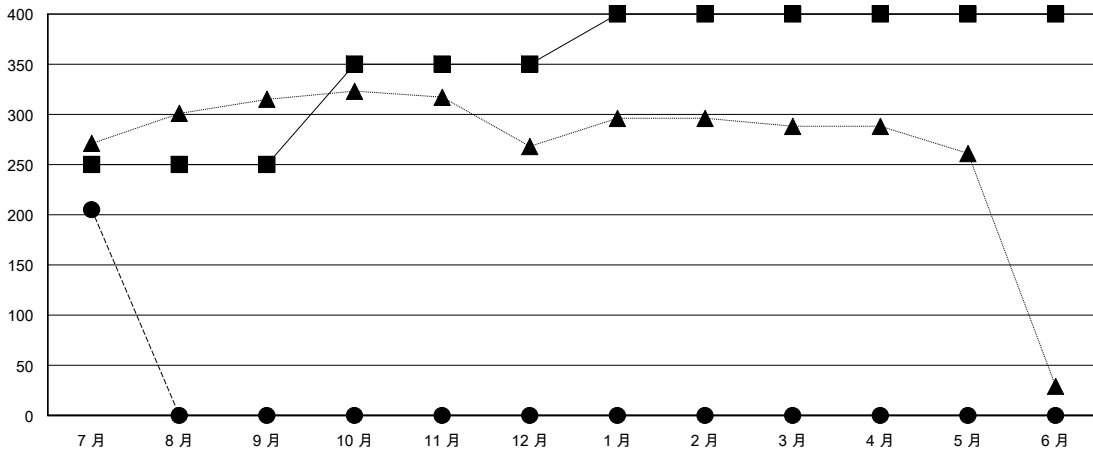

MONTHLY MEMBERSHIP PROGRESS REPORT

District 300A 5

Results as of: 7/31/2024

GMT:

地點 REP OF CHINA

GMT憲章區

分會			
成果 2024-2025			
季	新分會目標	新會	會員流失的分會
7月/8月/9月	1	0	0
10月/11月/12月	0	0	0
1月/2月/3月	1	0	0
4月/5月/6月	0	0	0

位會員@每位須繳			
成果 2024-2025			
季	會員淨增長目標	實際會員增長數	實際退會會員 (包括轉會)
7月/8月/9月	250	238	20
10月/11月/12月	100	0	0
1月/2月/3月	50	0	0
4月/5月/6月	0	0	0

目標與實際新會累積

目標和實際會員累積

已取消的分會: 0	46 CLUBS OF 83 增添1位或以上的新會員	性別分佈
放棄的會員	點擊這裡取得彙計會員數據	男 1,993 (71.56%)
		女 791 (28.40%)
		總計家庭單位會員數 86
		支付減半會費的家庭會員 44
過世 1		
分會已取消 0		
其他 19		
總計 20		