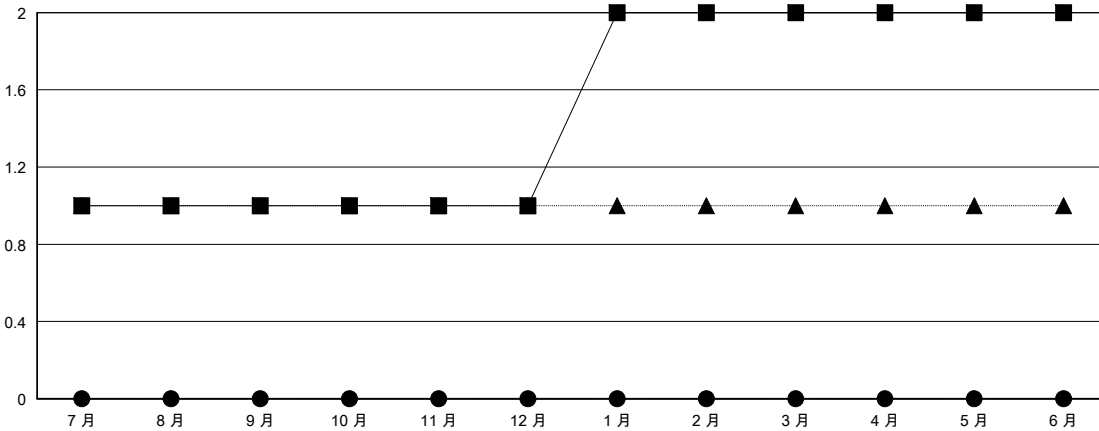

MONTHLY MEMBERSHIP PROGRESS REPORT

District 300A 5

Results as of: 7/31/2024

GMT:

地點 REP OF CHINA

GMT憲章區

分會			
成果 2024-2025			
季	新分會目標	新會	會員流失的分會
7月/8月/9月	1	0	0
10月/11月/12月	0	0	0
1月/2月/3月	1	0	0
4月/5月/6月	0	0	0

位會員@每位須繳			
成果 2024-2025			
季	會員淨增長目標	實際會員增長數	實際退會會員 (包括轉會)
7月/8月/9月	250	238	20
10月/11月/12月	100	0	0
1月/2月/3月	50	0	0
4月/5月/6月	0	0	0

目標與實際新會累積

目標和實際會員累積

已取消的分會: 0	46 CLUBS OF 83 增添1位或以上的新會員	性別分佈
放棄的會員	點擊這裡取得彙計會員數據	男 1,993 (71.56%)
		女 791 (28.40%)
		總計家庭單位會員數 86
		支付減半會費的家庭會員 44
過世 1		
分會已取消 0		
其他 19		
總計 20		